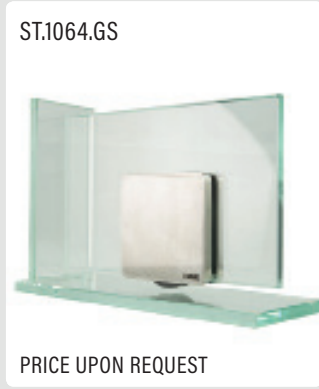

Table top display Spider

Table top display Purist

Table top display Steel

Table top display Akzent R

Table top display Terra

Table top display Terra Akzent

Table top display Terra H

Table top display Terra M

Table top display Terra M XL

ST.1063.GS

Flag

Ladder display

Dealer brochure

Presentation stand with screen

Showroom / tradeshow presentation stand incl. screen and sales documents.
Supplied in rustic steel finish.